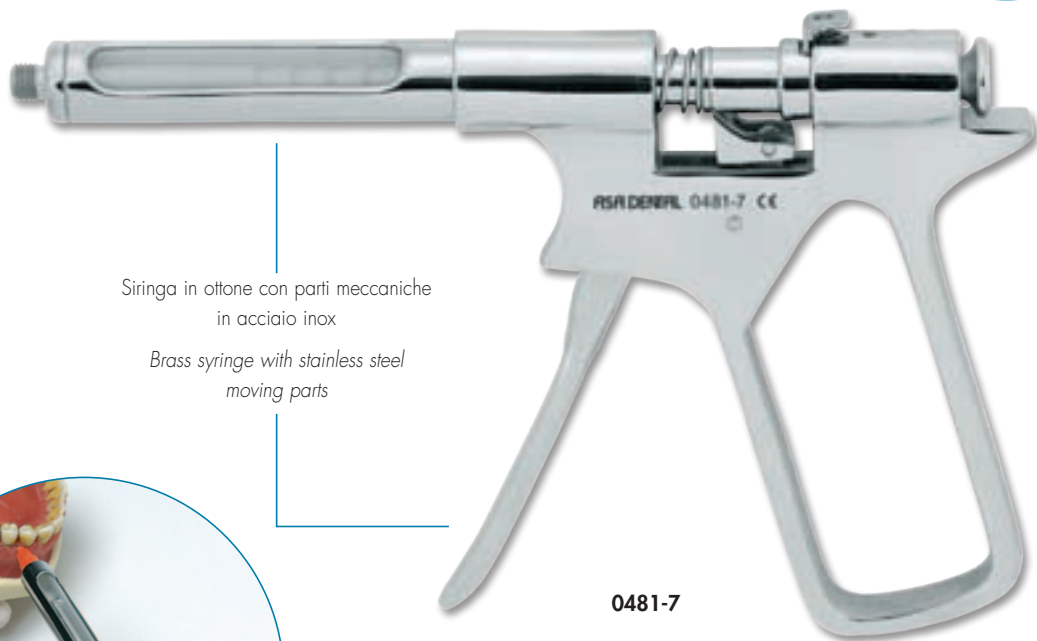

## Siringhe per Anestesia Intraligamentale

Intra-Ligamental Syringes

Siringa in acciaio inox  
Stainless steel syringe

0481-8

0481-8 Siringa per anestesia intraligamentale  
Intra-ligamental syringe

Siringa in ottone con parti meccaniche  
in acciaio inox