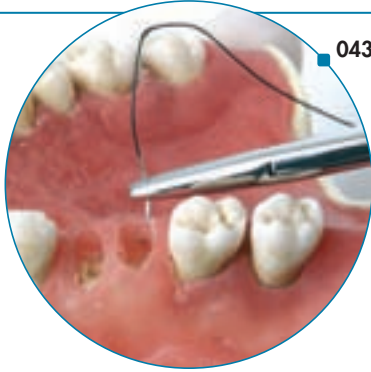

## Porta Aghi

### Needle Holders

**0430-14** Porta aghi Mathieu con punte molto sottili  
*Mathieu needle holder with very thin jaws*

● Porta aghi prodotti con molle progettate per garantire una massima funzionalità e durata nel tempo.