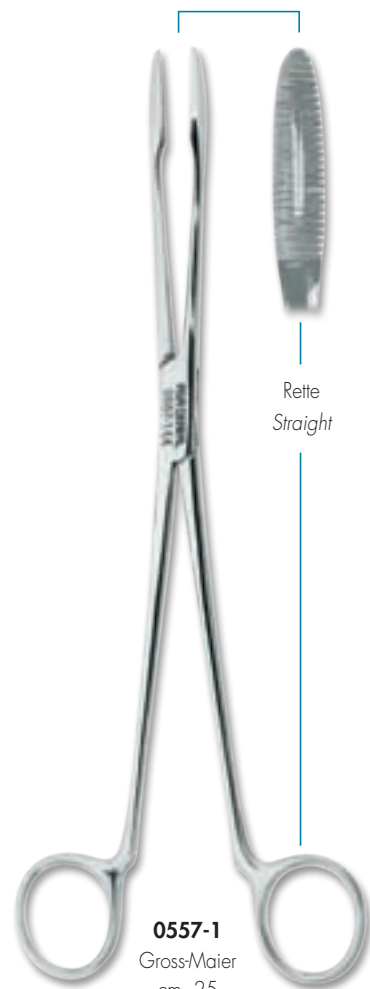

## Pinze Porta Tamponi

*Dressing Forceps*

**0555-1**  
Gross-Maier  
cm. 20

**0555-2**  
Gross-Maier  
cm. 20

**0557-1**  
Gross-Maier  
cm. 25

**0557-2**  
Gross-Maier  
cm. 25

Dove nasce un sorriso...  
Where smile rises...

## Apribocca - Pinze Tiralingua

Mouth Gags - Tongue Forceps

Per adulti  
For adults

**1870-2**  
Molt  
cm. 14

Per bambini  
For children

**1870-1**  
Molt  
cm. 11

**1871-1**  
Roser-Koenig  
cm. 16

**1871-2**  
Roser-Koenig  
cm. 19