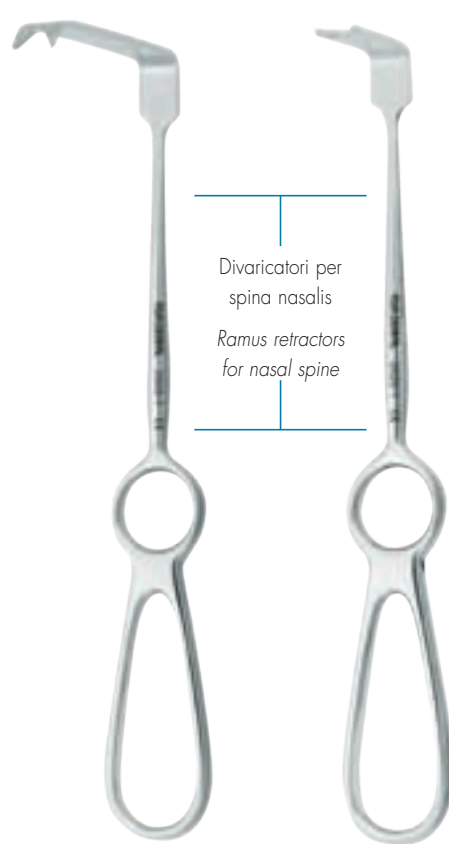

# Divaricatori

Retractors

**2623-2**  
mm. 55x11

**2623-1**  
mm. 40x11  
Kocher  
cm. 21

**2624-2**  
mm. 55x11

**2624-1**  
mm. 40x11  
Kocher  
cm. 21

Divaricatori per  
spina nasalis  
Ramus retractors  
for nasal spine