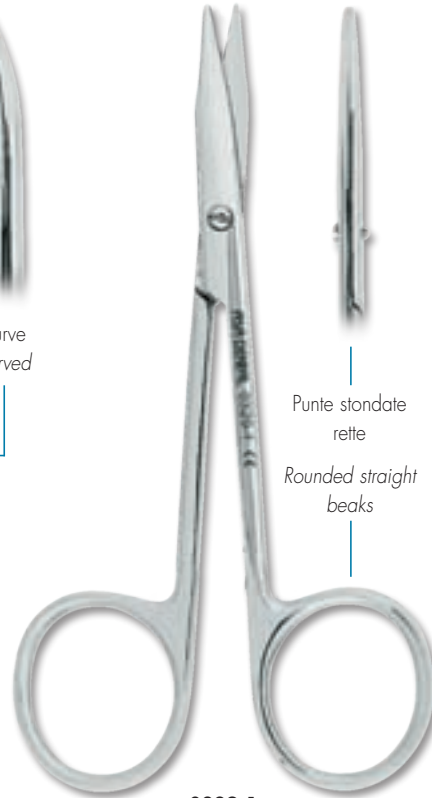

### Surgical Scissors

#### Forbici per separare Dissecting scissors

Rette  
Straight

**0328-1**  
Stevens  
cm. 11,5

Curve  
Curved

**0328-2**  
Stevens  
cm. 11,5

Punte stondate  
rette  
Rounded straight  
beaks

**0329-1**  
Stevens  
cm. 11,5

Punte stondate,  
curve  
Rounded curved  
beaks

**0329-2**  
Stevens  
cm. 11,5

**0330-1**  
Stevens  
cm. 11,5  
Forbici per  
separare, rette  
Dissecting scissors,  
straight

**0330-2**  
Stevens  
cm. 11,5  
Forbici per  
separare, curve  
Dissecting scissors,  
curved