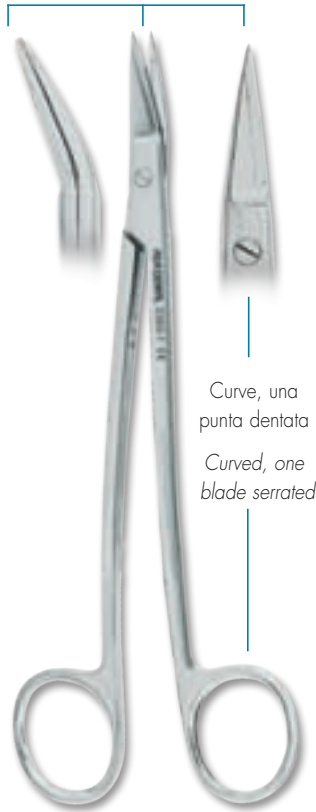

Forbicine per Gengive

Gum Scissors

Curve, una punta dentata
Curved, one blade serrated

0306-1
Fig. 1
Dean
cm. 17