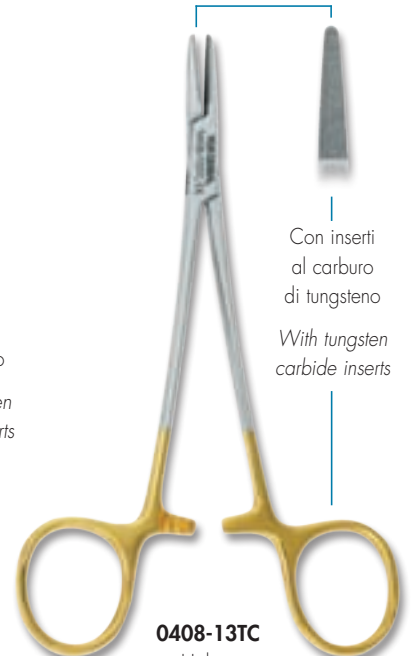

## Porta Aghi

### Needle Holders

**0420-16**  
Mayo-Hegar  
cm. 16

**0425-16TC**  
Mayo-Hegar TC  
cm. 16

**0407-13TC**  
Halsey-Smooth  
cm. 13

**0420-18**  
Mayo-Hegar  
cm. 18

**0425-18TC**  
Mayo-Hegar TC  
cm. 18

**0408-13TC**  
Halsey  
cm. 13