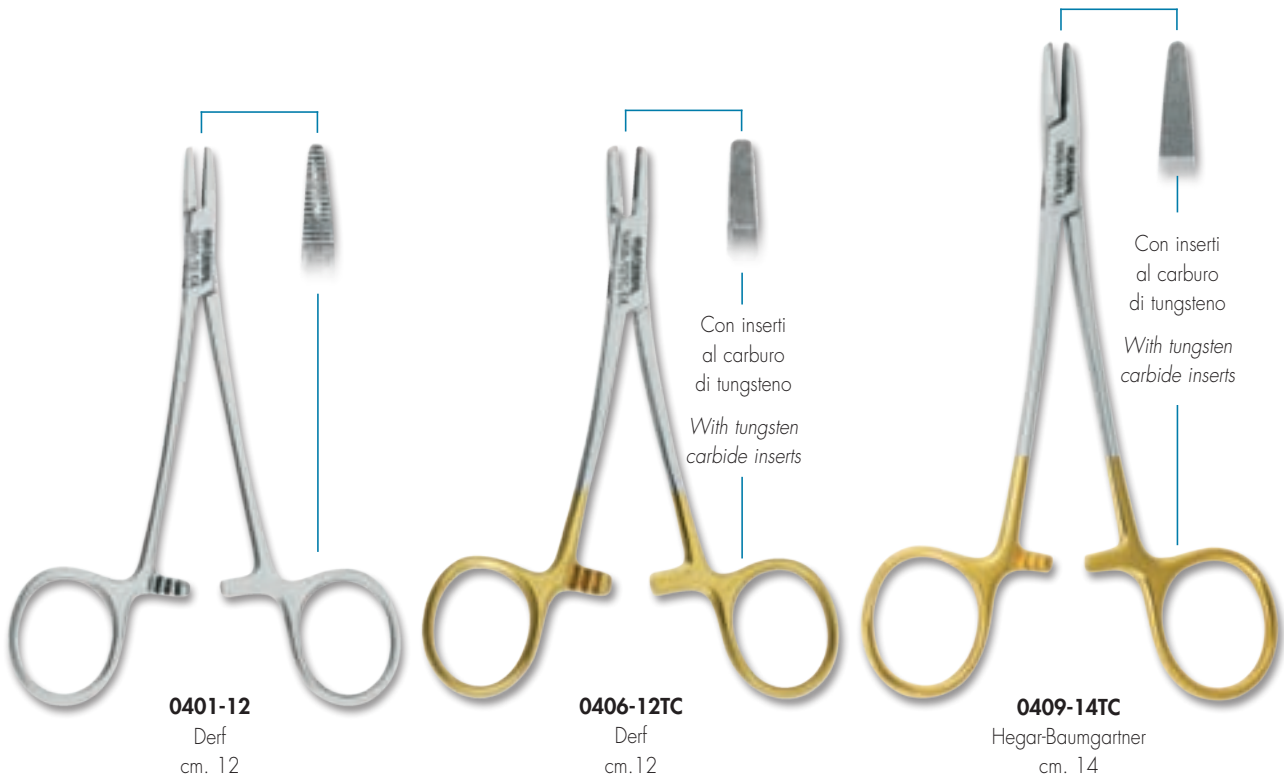

Dove nasce un sorriso...
Where smile rises...

Porta Aghi

Needle Holders