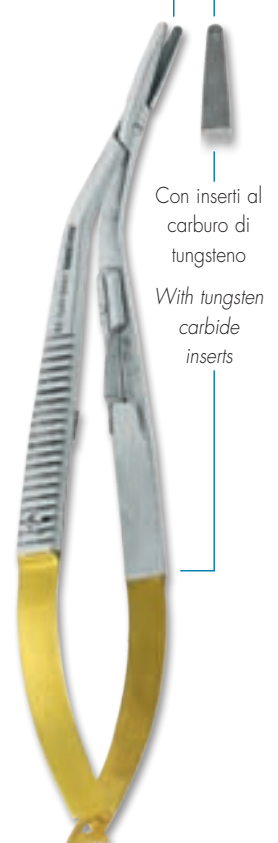

0443-14
Castroviejo
cm. 14/60°

Con inserti al
carburo di
tungsteno
With tungsten
carbide
inserts

0448-14TC
Castroviejo TC
cm. 14/60°