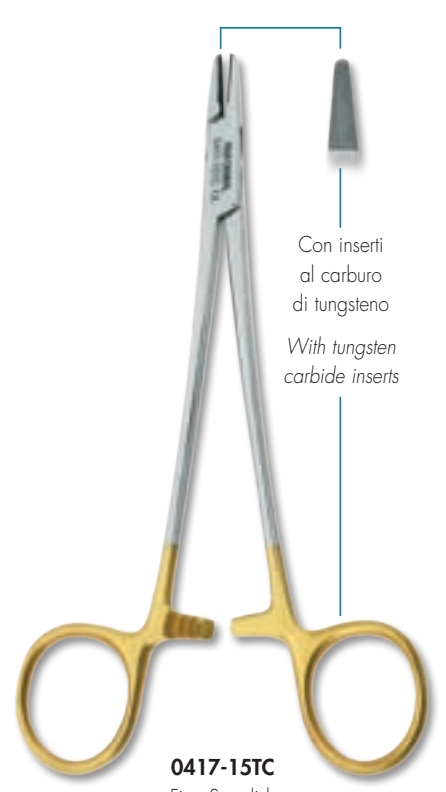

## Porta Aghi

### Needle Holders

**0414-16**  
Gillies  
cm. 16

Porta aghi  
con forbice  
*Needle holder and  
scissors combined*

**0419-16TC**  
Gillies  
cm. 16

Con inserti  
al carburo  
di tungsteno  
*With tungsten  
carbide inserts*