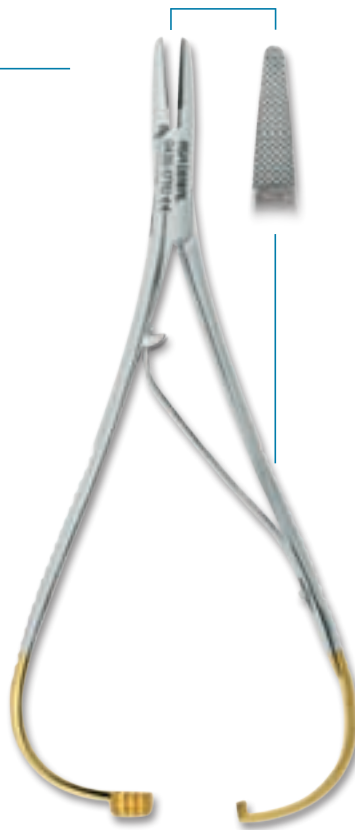

0435-17TC
Mathieu TC
cm. 17