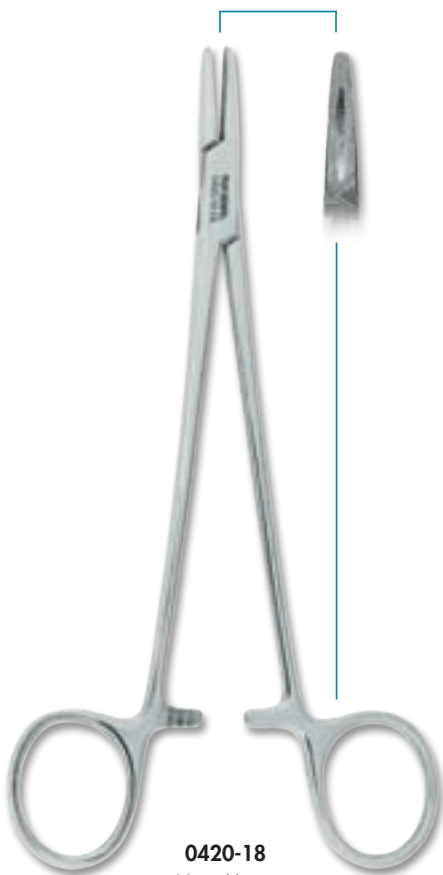

## Porta Aghi

### Needle Holders

**0420-16**  
Mayo-Hegar  
cm. 16

**0425-16TC**  
Mayo-Hegar TC  
cm. 16

**0407-13TC**  
Halsey-Smooth  
cm. 13

**0420-18**  
Mayo-Hegar  
cm. 18

**0425-18TC**  
Mayo-Hegar TC  
cm. 18

**0408-13TC**  
Halsey  
cm. 13