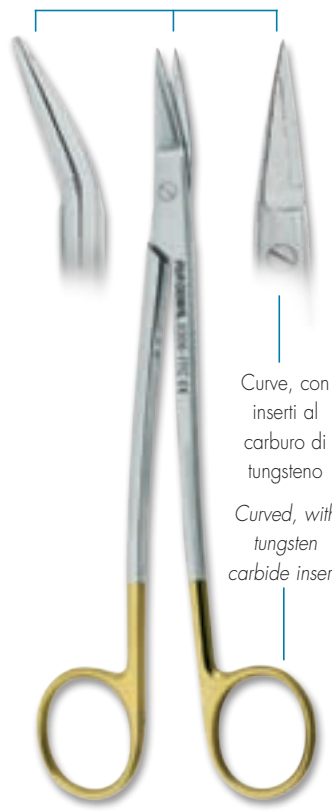

Curve, con inserti al carburo di tungsteno
Curved, with tungsten carbide inserts

0306-1TC
Fig. 1TC
Dean
cm. 17