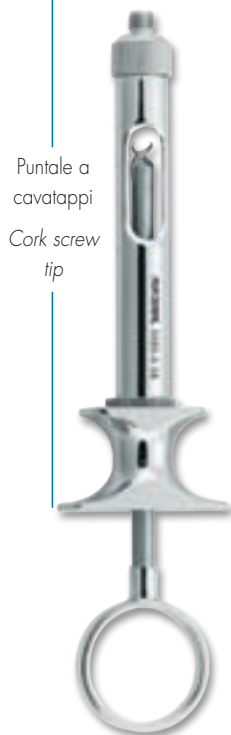

## Dental Syringes

**0480-1** Siringa a tre anelli con ago montato  
Three O Rings syringe with needle

**0480-3** Caricamento della tubo fiala  
Phial-pipe setting

Puntali a cavatappi  
Cork screw tip

Pieghevole, puntale a cavatappi  
Folding type, cork screw tip

**0480-1**

**0480-P1**  
Puntale di ricambio filettatura metrico decimale  
Spare cap with metric thread

**0480-2**

**0480-3**

per/for  
0480-1, 0480-2  
0480-3, 0480-4

Puntale a cavatappi  
Cork screw tip