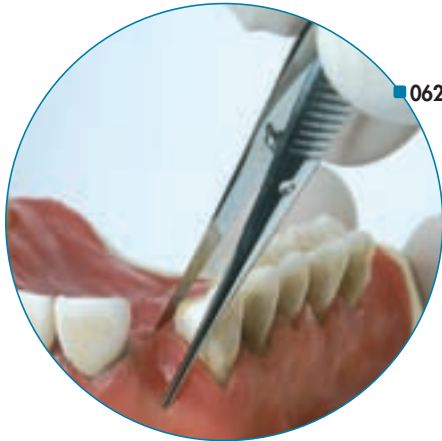

Dove nasce un sorriso...
Where smile rises...

Pinzette Chirurgiche

Tissue Pliers

0620-1 Pinzetta chirurgica Adson con punte sottile
Adson tissue pliers with thin tips