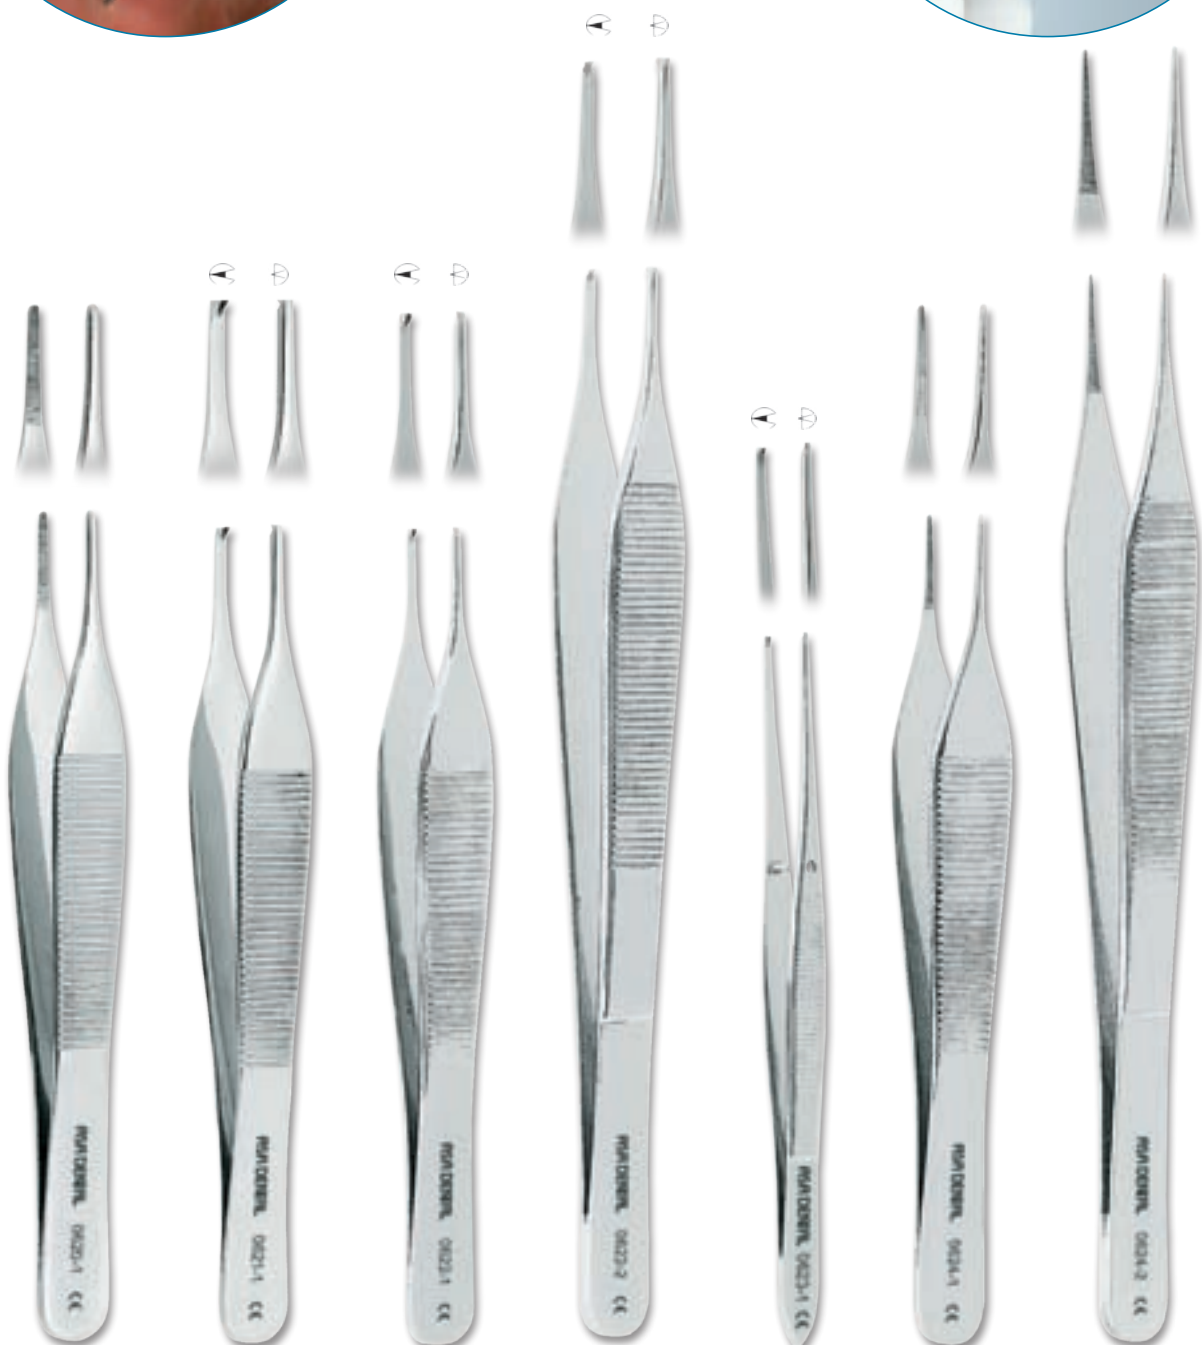

**2620-3**  
cm. 23,5

**2627**  
cm. 20

**2628-1**  
cm. 23,5

Divaricatore labiale  
Labial retractors

## Pinzette Chirurgiche

Tissue Pliers

**0620-1** Pinzetta chirurgica Adson con punte sottile  
Adson tissue pliers with thin tips

**0623-1** Pinzetta chirurgica dritta con punte molto fini  
Tissue pliers with very thin tips, straight

**0620-1**  
**Fig. 1**  
Adson  
cm. 12

**0621-1**  
**Fig. 1**  
Adson 1x2  
cm. 12

**0622-1**  
**Fig. 1**  
Micro-Adson 1x2  
cm. 12

**0622-2**  
**Fig. 2**  
Micro-Adson 1x2  
cm. 15

**0623-1**  
Molto fine  
Very thin  
cm. 10