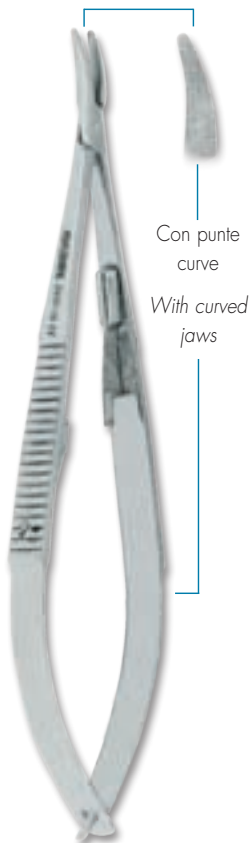

## Porta Aghi

### Needle Holders

**0440-14**  
Castroviejo  
cm. 14

Con inserti al  
carburo di  
tungsteno  
With tungsten  
carbide  
inserts

**0445-14TC**  
Castroviejo TC  
cm. 14

**0443-14**  
Castroviejo  
cm. 14/60°