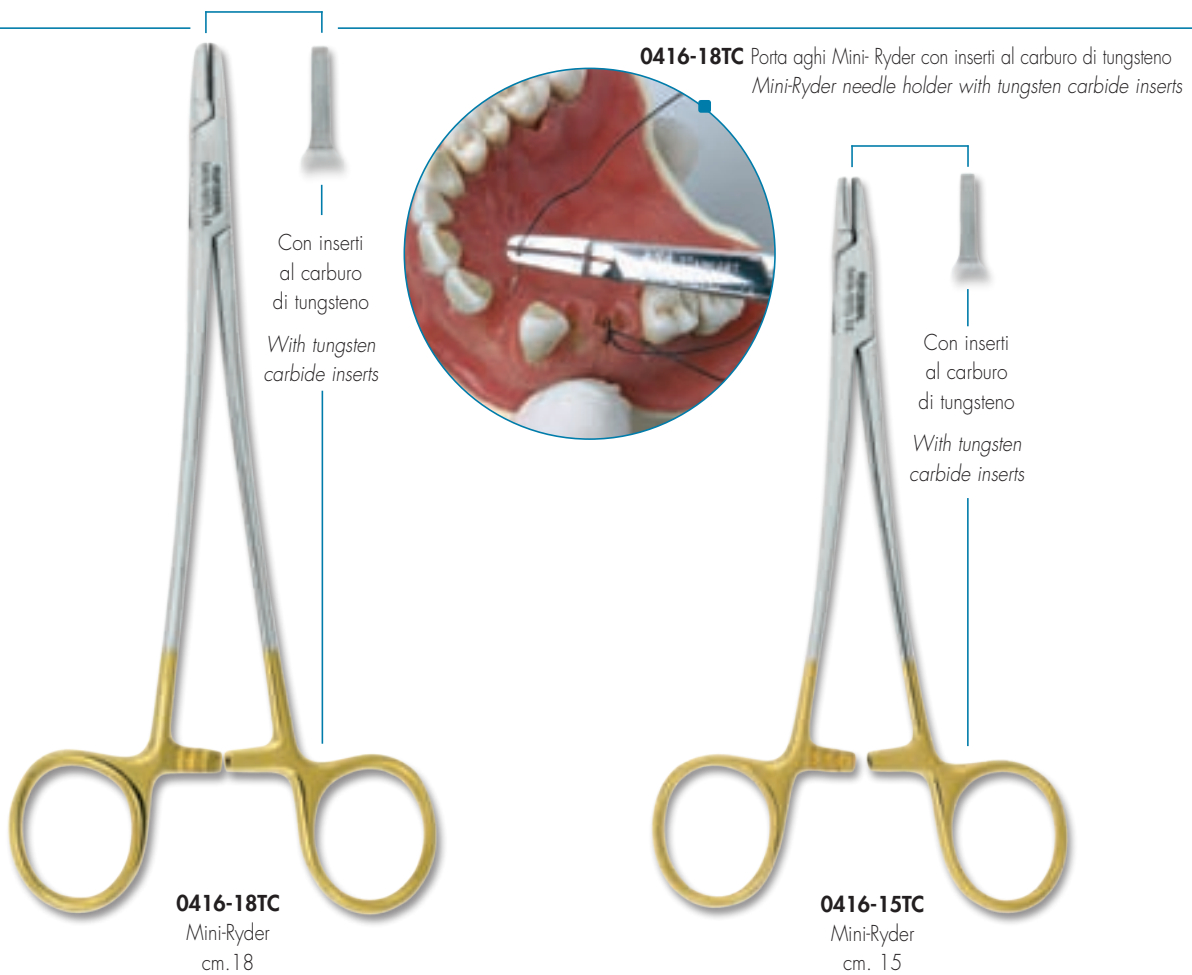

Dove nasce un sorriso...
Where smile rises...

Porta Aghi

Needle Holders